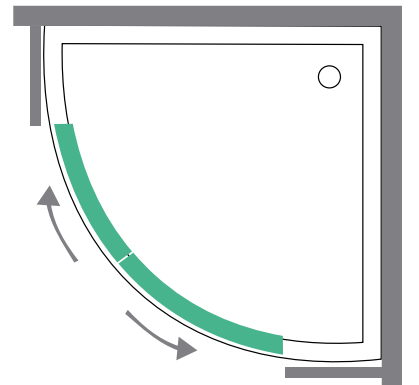

* Fiyatlara kdv ve montaj dahil değildir.