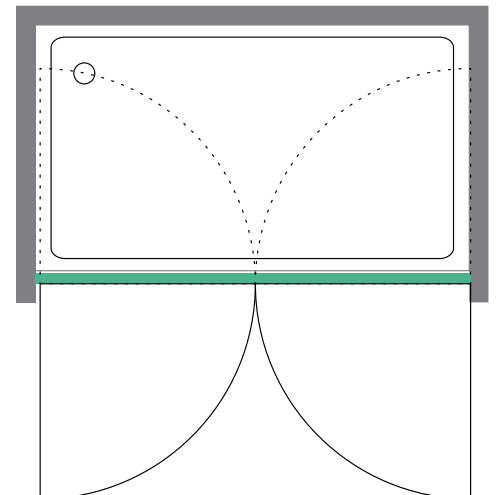

* Fiyatlara kdv ve montaj dahil değildir.