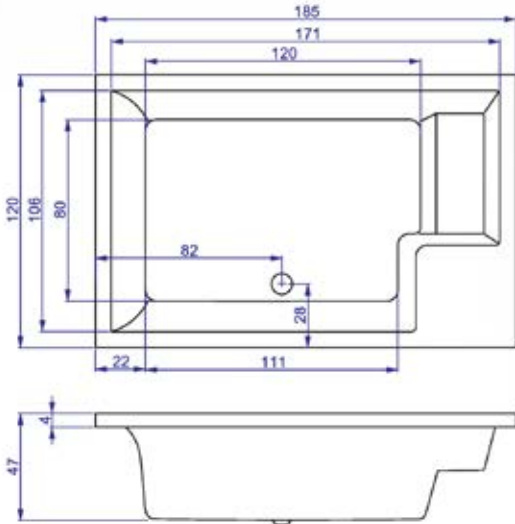

# SONA

BOYUTLAR : 190 | 160 cm

\* Fiyatlara kdv ve montaj dahil değildir.

Ölçü (cm)	Küvet	Ön Panel	Yan Panel
190 / 160	1.900 €	90 €	90 €

\*Kumandalı küvet sifonu fiyata dahildir.

Özellik	FİYAT
21 Jetli Su Masaj Sistemi	23.500 TL
Ankastre Küvet Bataryası	10.000 TL
Küvet Yastığı	1.150 TL

# DREAM

BOYUTLAR : 185 | 120 cm

SOL/LEFT

Ölçü (cm)	Küvet	Ön Panel	Yan Panel
185 / 120	1.900 €	90 €	90 €

\*Kumandalı küvet sifonu fiyata dahildir.

Özellik	FİYAT
16 Jetli Su Masaj Sistemi	17.550 TL
Ankastre Küvet Bataryası	10.000 TL
Küvet Yastığı	1.150 TL