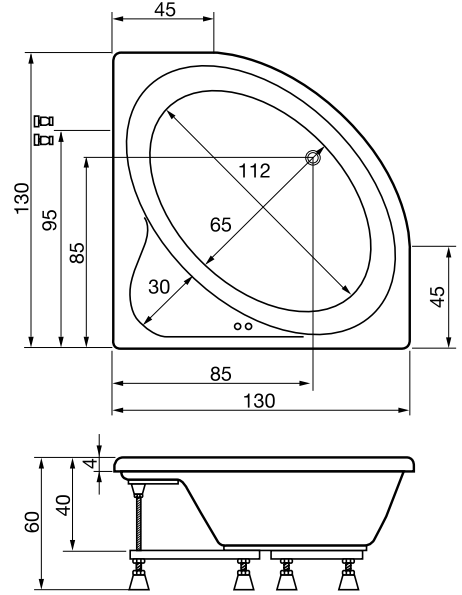

BETO

* Fiyatlara kdv ve montaj dâhil değildir.

Ölçü (cm)	Küvet
120 / 120	12.170 TL
130 / 130	13.785 TL
140 / 140	15.100 TL
150 / 150	16.720 TL

Özellik	FİYAT
6 Jetli Su Masaj Sistemi	13.350 TL
11 Jetli Su Masaj Sistemi	15.550 TL
Ankastre Küvet Bataryası	10.000 TL
Küvet Yastığı	1.150 TL

*Kumandalı küvet sifonu fiyata dahildir.