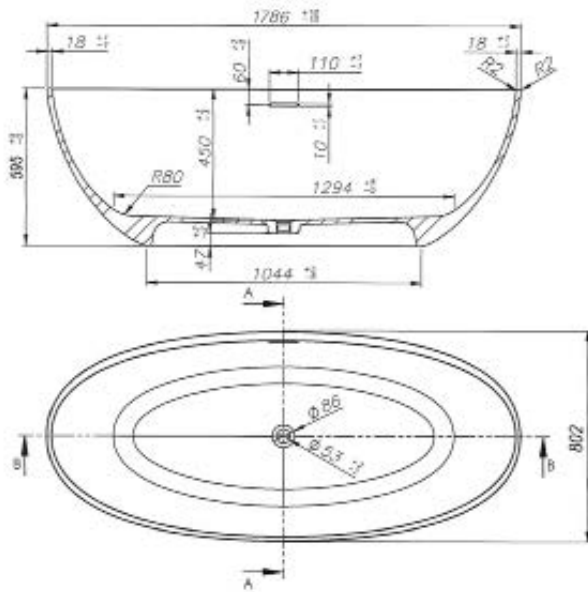

Tüm taş küvetlerimiz aşağıdakilerle birlikte teslim edilir:
Küvet renginde Tahliye Vanası, Sifon ve Kaldırma kayışları.

All our Free Stand bathtubs are delivered with the following:
Waste Valve in the color of the Bath, Siphon, & Lifting belts.

Ölçü (cm)

Ürün Ağırlığı

Beyaz

Renkli

180 / 80

205 kg

4.250 €

4.500 €