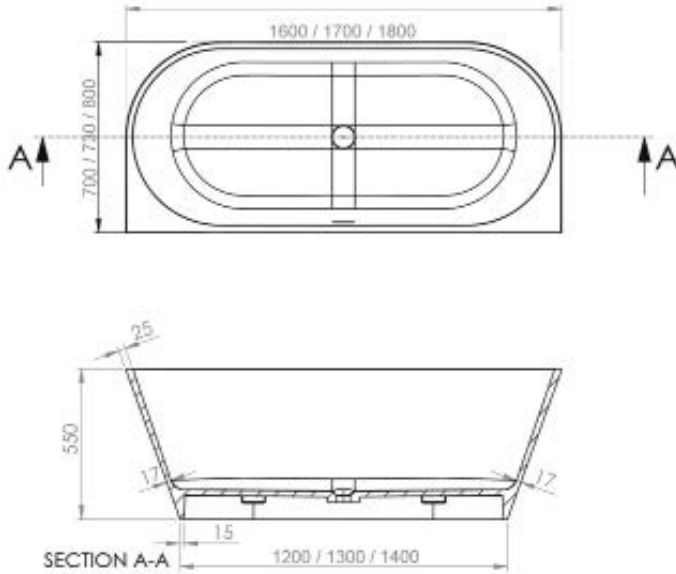

Concrete Gray
RAL 7023

Quartz Gray
RAL 7039

Ölçü (cm)	Ürün Ağırlığı	Beyaz	Renkli
160 / 70	158 kg	4.130 €	4.375 €
170 / 70	165 kg	4.300 €	4.570 €
180 / 80	173 kg	4.500 €	4.845 €

Tüm taş küvetlerimiz aşağıdakilerle birlikte teslim edilir:
Küvet renginde Tahliye Vanası, Sifon ve Kaldırma kayışları.

All our Free Stand bathtubs are delivered with the following:
Waste Valve in the color of the Bath, Siphon, & Lifting belts.