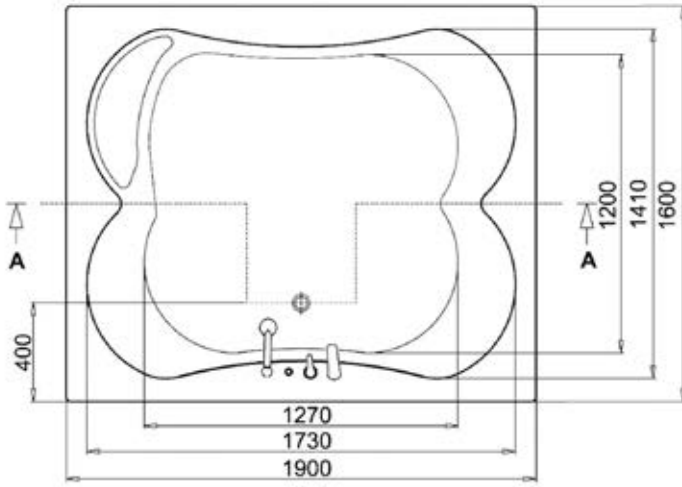

SONA

BOYUTLAR : 190 | 160 cm

* Fiyatlara kdv ve montaj dahil değildir.

Ölçü (cm)	Küvet	Ön Panel	Yan Panel
190 / 160	1.900 €	90 €	90 €

*Kumandalı küvet sifonu fiyata dahildir.

Özellik	FİYAT
21 Jetli Su Masaj Sistemi	23.500 TL
Ankastre Küvet Bataryası	10.000 TL
Küvet Yastığı	1.150 TL