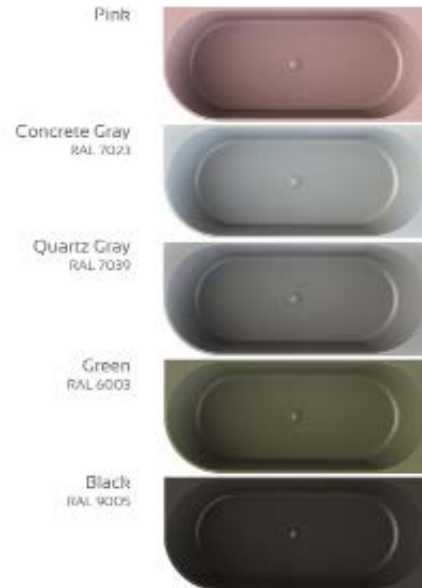

ARYSTO-R

RENKLER : White Glossy/Matt, Black Matt, Green Matt, Grey Dark/light Matt & Pink

SU KAPASİTESİ : 361, 305, 253 Litre

BOYUTLAR : 180 | 80 cm, 170 | 73 cm, 160 | 70 cm,

Ölçü (cm)	Ürün Ağırlığı	Beyaz	Renkli
160 / 70	167 kg	4.400 €	4.650 €
170 / 73	175 kg	4.590 €	4.850 €
180 / 80	183 kg	4.850 €	5.130 €

Tüm taş küvetlerimiz aşağıdakilerle birlikte teslim edilir:
Küvet renginde Tahliye Vanası, Sifon ve Kaldırma kayışları.

All our Free Stand bathtubs are delivered with the following:
Waste Valve in the color of the Bath, Siphon, & Lifting belts.