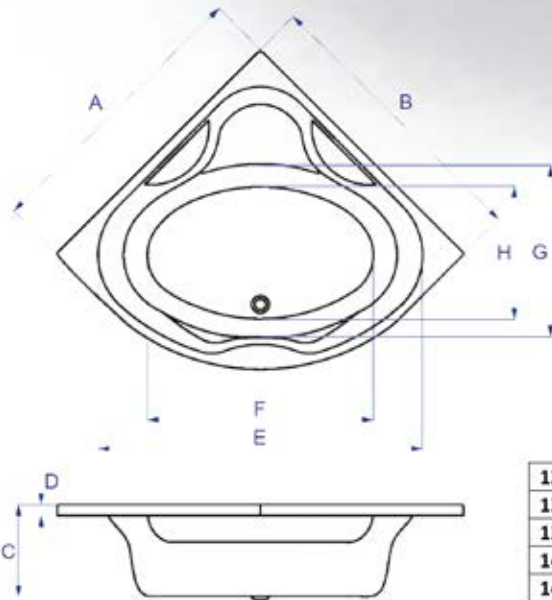

MIRA

BOYUTLAR: 120 | 120 cm, 130 | 130 cm, 135 | 135 cm, 140 | 140 cm, 145 | 145 cm,

	A	B	C	D	E	F	G	H
120/120	1200	1200	400	40	1250	1100	750	680
130/130	1300	1300	400	40	1380	1050	820	770
135/135	1350	1350	400	40	1450	1200	850	750
140/140	1400	1400	400	40	1540	1335	870	800
145/145	1450	1450	410	40	1580	1320	870	730

Ölçü (cm)	Küvet	Ön Panel
120 / 120	930 €	150 €
130 / 130 - 135 / 135	975 €	150 €
140 / 140	1.015 €	150 €
145 / 145	1.105 €	150 €

Özellik	FİYAT
6 Jetli Su Masaj Sistemi	13.350 TL
11 Jetli Su Masaj Sistemi	15.550 TL
Ankastre Küvet Bataryası	10.000 TL
Küvet Yastığı	1.150 TL

*Kumandalı küvet sifonu fiyata dahildir.