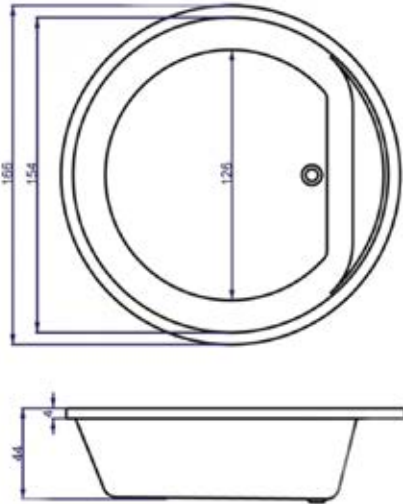

MOLY

BOYUTLAR : 166Ø cm

Ölçü (cm)	Küvet	+	Özellik	FİYAT
166 Ø cm	1.980 €		12 Jetli Su Masaj Sistemi	16.500 TL
			Ankastre Küvet Bataryası	10.000 TL
			Küvet Yastığı	1.150 TL

*Kumandalı küvet sifonu fiyata dahildir.

* Fiyatlara kdv ve montaj dahil değildir.