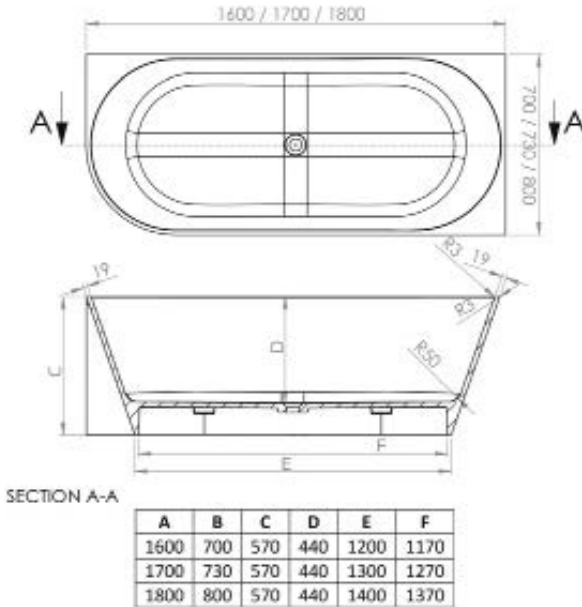

ARYSTO-R

RENKLER : White Glossy/Matt, Black Matt, Green Matt, Grey Dark/light Matt & Pink

SU KAPASİTESİ : 361, 305, 253 Litre

BOYUTLAR : 180 | 80 cm, 170 | 73 cm, 160 | 70 cm,

Ölçü (cm)	Ürün Ağırlığı	Beyaz	Renkli
160 / 70	167 kg	4.400 €	4.650 €
170 / 73	175 kg	4.590 €	4.850 €
180 / 80	183 kg	4.850 €	5.130 €

Tüm taş küvetlerimiz aşağıdakilerle birlikte teslim edilir:
Küvet renginde Tahliye Vanası, Sifon ve Kaldırma kayışları.

All our Free Stand bathtubs are delivered with the following:
Waste Valve in the color of the Bath, Siphon, & Lifting belts.