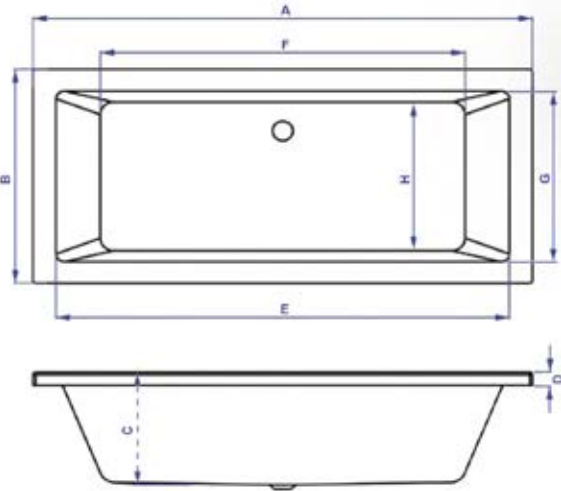

LIKYA

BOYUTLAR : 150 | 70, 160 | 70, 170 | 70, 160 | 75, 170 | 75

180 | 80, 190 | 80 180 | 90, 190 | 90, 200 | 90, 210 | 90 cm

	A	B	C	D	E	F	G	H
150/70	1500	700	410	40	1350	1090	570	470
160/70	1600	700	410	40	1450	1190	570	470
170/70	1700	700	410	40	1550	1290	570	470
160/75	1600	750	410	40	1430	1160	580	500
170/75	1700	750	410	40	1530	1270	600	500
150/80	1500	800	400	40	1330	1060	600	460
170/80	1700	800	390	40	1510	1150	600	460
180/80	1800	800	390	40	1610	1250	600	460
190/80	1900	800	410	40	1680	1370	600	460
180/90	1800	900	410	40	1600	1270	710	580
190/90	1900	900	410	40	1680	1370	680	580
200/90	2000	900	410	40	1780	1430	680	580
210/90	2100	900	410	40	1920	1520	680	580
200/100	2000	1000	410	40	1780	1470	780	680

Ölçü (cm)	Küvet	Ön Panel	Yan Panel
150/70	420 €	90 €	80 €
160 / 70	470 €	90 €	80 €
160 / 75	575 €	90 €	80 €
170 / 70	520 €	90 €	80 €
170 / 75	620 €	90 €	80 €
170 / 80	670 €	90 €	80 €
180 / 80	670 €	90 €	80 €
180 / 90	770 €	90 €	80 €
190 / 90	850 €	90 €	80 €
200 / 90	870 €	90 €	80 €
210 / 90	930 €	90 €	80 €

Özellik	FİYAT
6 Jetli Su Masaj Sistemi	13.350 TL
11 Jetli Su Masaj Sistemi	15.550 TL
Ankastre Küvet Bataryası	10.000 TL
Küvet Yastığı	1.150 TL

*Kumandalı küvet sifonu fiyata dahildir.

* Fiyatlara kdv ve montaj dahil değildir.