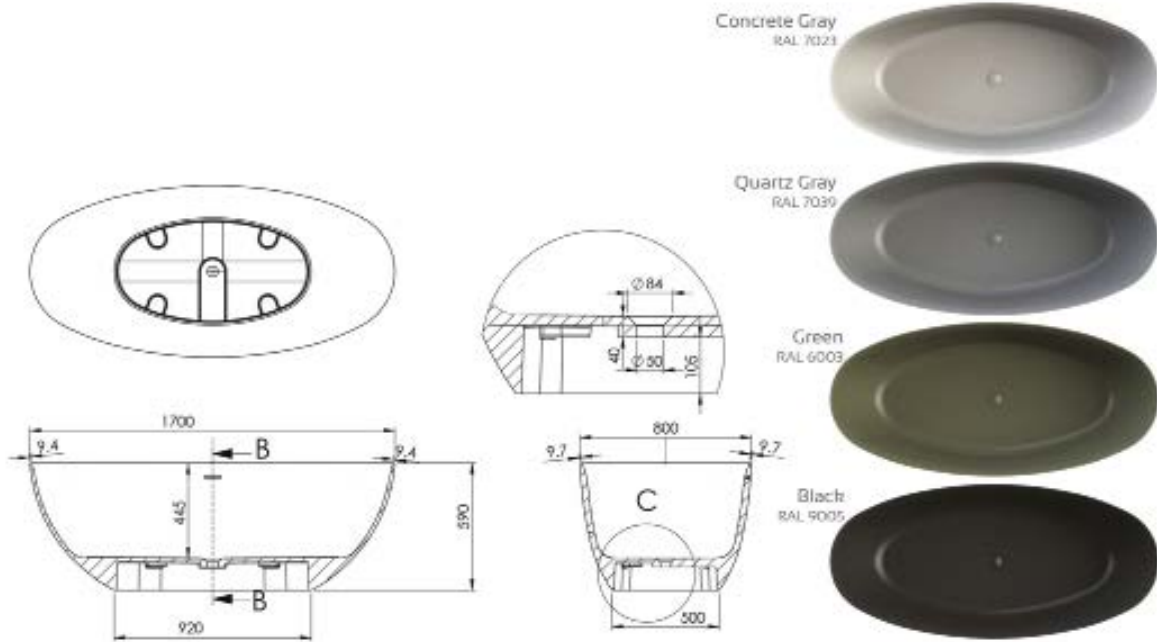

Concrete Gray
RAL 7023

Quartz Gray
RAL 7030

Green
RAL 6003

Black
RAL 9005

Ölçü (cm)	Ürün Ağırlığı	Beyaz	Renkli
170 / 80	195 kg	4.200 €	4.550 €

Tüm taş küvetlerimiz aşağıdakilerle birlikte teslim edilir:
Küvet renginde Tahliye Vanası, Sifon ve Kaldırma kayışları.

All our Free Stand bathtubs are delivered with the following:
Waste Valve in the color of the Bath, Siphon, & Lifting belts.