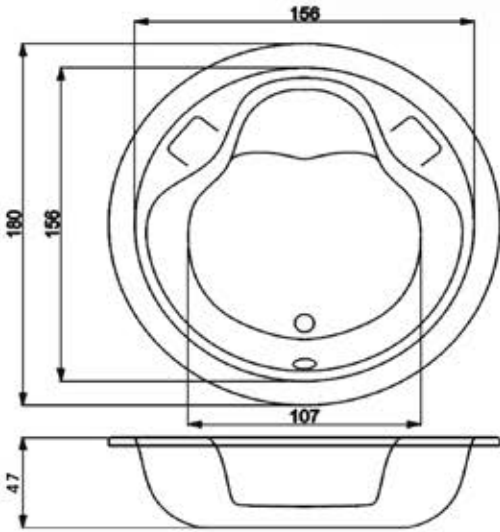

ROUND

BOYUTLAR : 180Ø cm

* Fiyatlara kdv ve montaj dahil değildir.

Ölçü (cm)

180 Ø cm

Küvet

2.090 €

Özellik

11 Jetli Su Masaj Sistemi

Ankastre Küvet Bataryası

Küvet Yastığı

FİYAT

15.550 TL

10.000 TL

1.150 TL

*Kumandalı küvet sifonu fiyata dahildir.