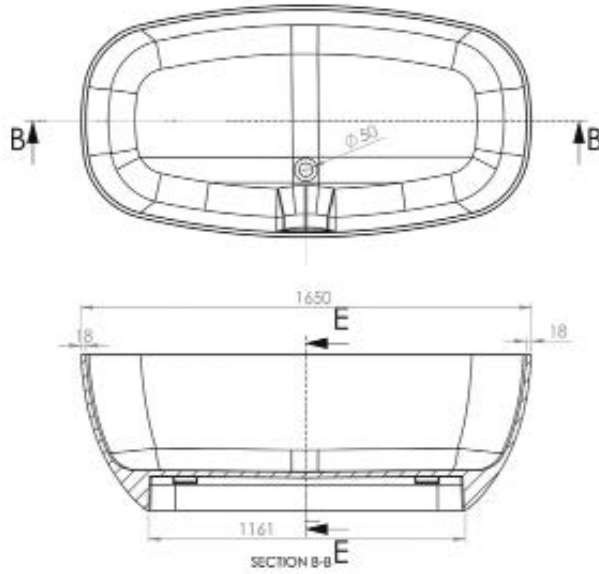

# POSEIDON

RENKLER : White Matt, Black Matt, Green Matt, Grey Matt

SU KAPASİTESİ : 373 Litre

BOYUTLAR : 165 | 85 cm

White  
RAL 9003

Ölçü (cm)	Ürün Ağırlığı	Beyaz	Renkli
165 / 85	166 kg	4.345 €	4.585 €

Tüm taş küvetlerimiz aşağıdakilerle birlikte teslim edilir:  
Küvet renginde Tahliye Vanası, Sifon ve Kaldırma kayışları.