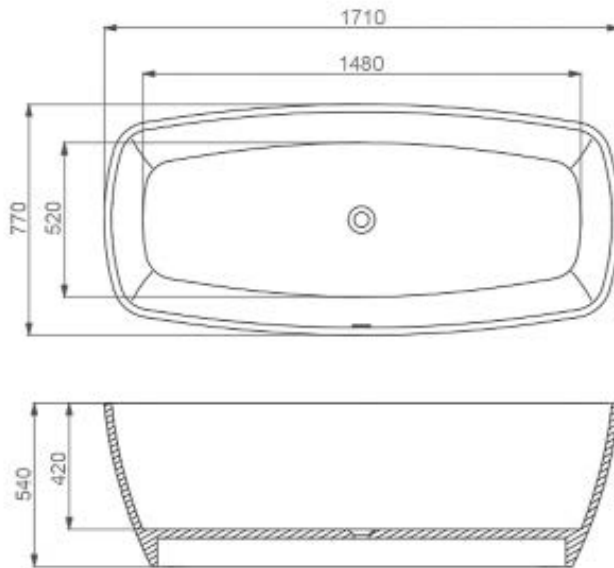

Concrete Gray
RAL 7023

Ölçü (cm)	Ürün Ağırlığı	Beyaz	Renkli
171 / 77	158 kg	3.790 €	4.040 €

Tüm taş küvetlerimiz aşağıdakilerle birlikte teslim edilir:
Küvet renginde Tahliye Vanası, Sifon ve Kaldırma kayışları.

All our Free Stand bathtubs are delivered with the following:
Waste Valve in the color of the Bath, Siphon, & Lifting belts.