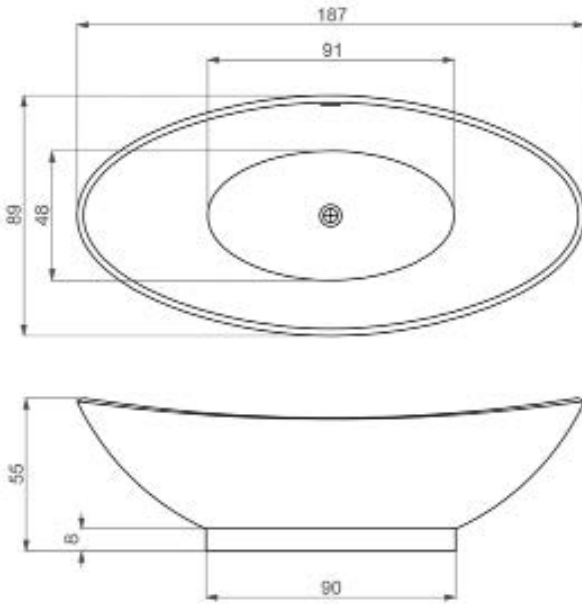

# LOGOS

RENKLER : White Glossy/Matt, Black Matt, Green Matt, Grey Dark/light Matt & Pink

SU KAPASİTESİ : 180 Litre

BOYUTLAR : 187 | 89 cm

White  
RAL 9003

Ölçü (cm)	Ürün Ağırlığı	Beyaz	Renkli
187 / 89	118 kg	3.550 €	3.830 €