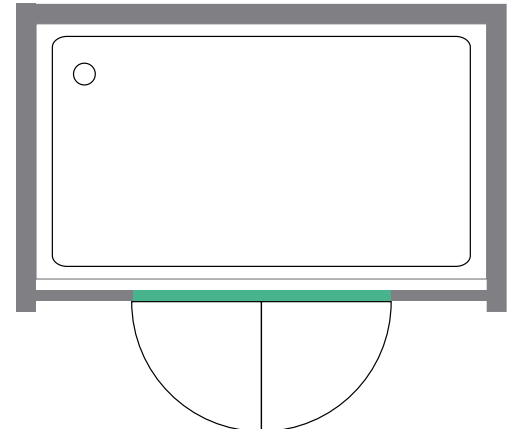

* Fiyatlara kdv ve montaj dahil değildir.