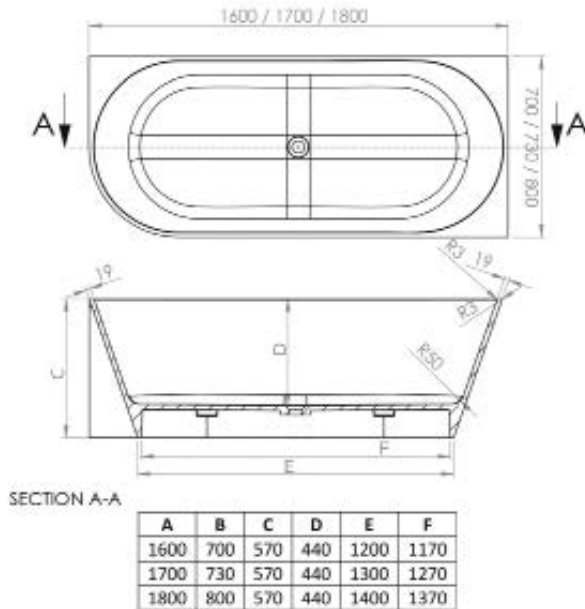

ARYSTO-L

RENKLER : White Glossy/Matt, Black Matt, Green Matt, Grey Dark/light Matt & Pink

SU KAPASİTESİ : 361, 305, 253 Litre

BOYUTLAR : 180 | 80 cm, 170 | 73 cm, 160 | 70 cm,

Ölçü (cm)	Ürün Ağırlığı	Beyaz	Renkli
160 / 70	167 kg	4.400 €	4.650 €
170 / 73	175 kg	4.590 €	4.850 €
180 / 80	183 kg	4.850 €	5.130 €

Tüm taş küvetlerimiz aşağıdakilerle birlikte teslim edilir:
Küvet renginde Tahliye Vanası, Sifon ve Kaldırma kayışları.

All our Free Stand bathtubs are delivered with the following:
Waste Valve in the color of the Bath, Siphon, & Lifting belts.