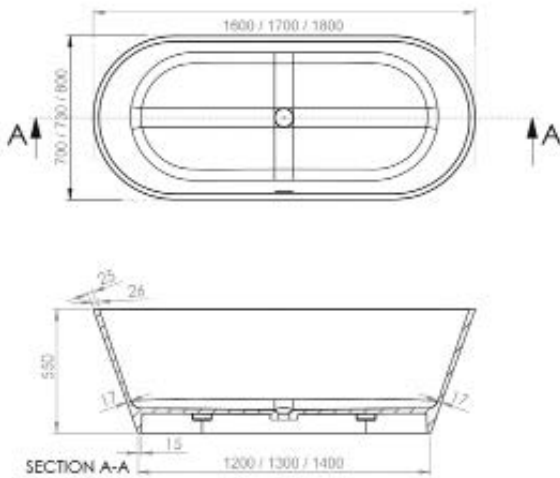

Ölçü (cm)	Ürün Ağırlığı	Beyaz	Renkli
160 / 70	142 kg	3.810 €	4.055 €
170 / 73	155 kg	4.025 €	4.285 €
180 / 80	165 kg	4.255 €	4.540 €

Tüm taş küvetlerimiz aşağıdakilerle birlikte teslim edilir:
Küvet renginde Tahliye Vanası, Sifon ve Kaldırma kayışları.

All our Free Stand bathtubs are delivered with the following:
Waste Valve in the color of the Bath, Siphon, & Lifting belts.