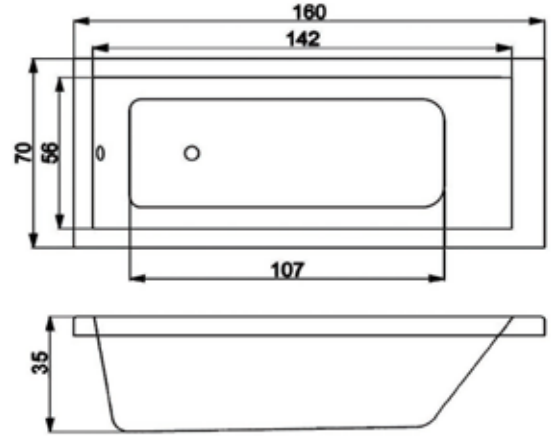

CUBIC

Ölçü (cm)	Küvet
70 / 150	10.700 TL
70 / 160	11.400 TL
70 / 170	12.185 TL
75 / 170	13.700 TL
80 / 150	12.285 TL
80 / 160	12.750 TL
80 / 170	13.700 TL
80 / 180	14.650 TL
90 / 150	13.700 TL
90 / 170	15.550 TL
90 / 190	17.000 TL

Özellik	FİYAT
6 Jetli Su Masaj Sistemi	13.350 TL
11 Jetli Su Masaj Sistemi	15.550 TL
Ankastre Küvet Bataryası	10.000 TL
Küvet Yastığı	1.150 TL

*Kumandalı küvet sifonu fiyata dahildir.