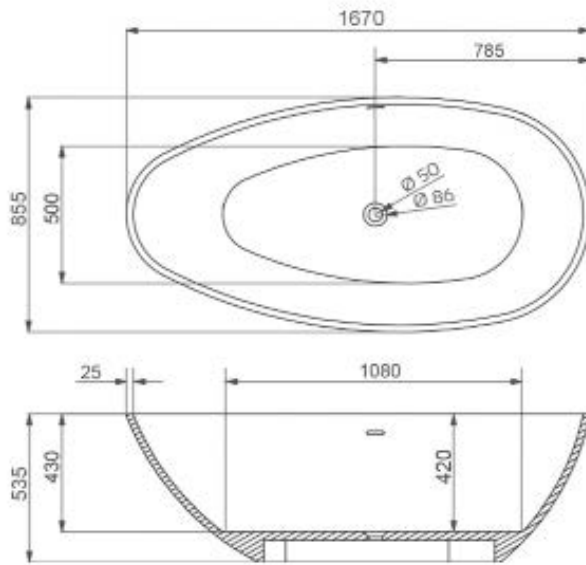

Ölçü (cm)	Ürün Ağırlığı	Beyaz	Renkli
167 / 86	182 kg	3.975 €	4.225 €

Tüm taş küvetlerimiz aşağıdakilerle birlikte teslim edilir:
Küvet renginde Tahliye Vanası, Sifon ve Kaldırma kayışları.

All our Free Stand bathtubs are delivered with the following:
Waste Valve in the color of the Bath, Siphon, & Lifting belts.