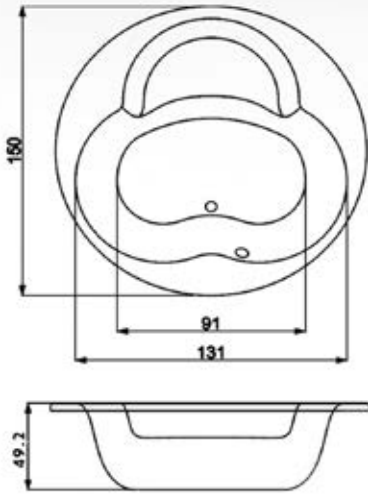

SHOHAM

BOYUTLAR : 150ø cm

* Fiyatlara kdv ve montaj dahil değildir.

Ölçü (cm)

150 ø cm

Küvet

1.750 €

Özellik

6 Jetli Su Masaj Sistemi

Ankastre Küvet Bataryası

Küvet Yastığı

FİYAT

13.350 TL

10.000 TL

1.150 TL

*Kumandalı küvet sifonu fiyata dahildir.