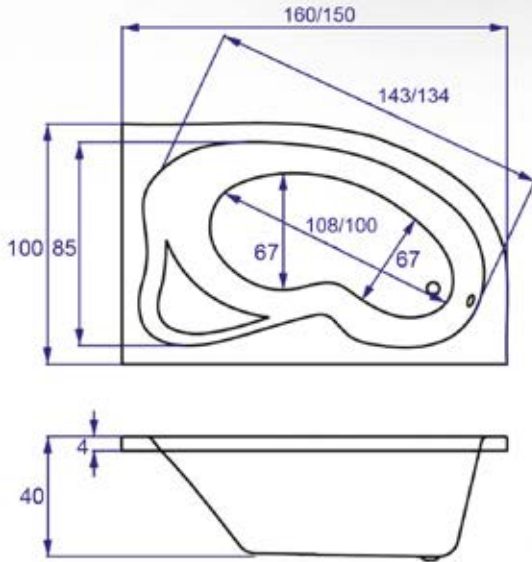

# GAIA

BOYUTLAR : 150 | 100 cm, 160 | 100 cm

Sol & Sağ

SAĞ

\* Fiyatlara kdv ve montaj dâhil değildir.

Ölçü (cm)	Küvet	Ön Panel
150 / 100	915 €	150 €
160 / 100	940 €	150 €

Özellik	FİYAT
6 Jetli Su Masaj Sistemi	13.350 TL
11 Jetli Su Masaj Sistemi	15.550 TL
Ankastre Küvet Bataryası	10.000 TL
Küvet Yastığı	1.150 TL