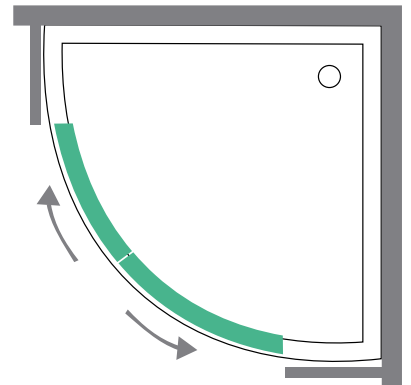

* Fiyatlara kdv ve montaj dahil değildir.