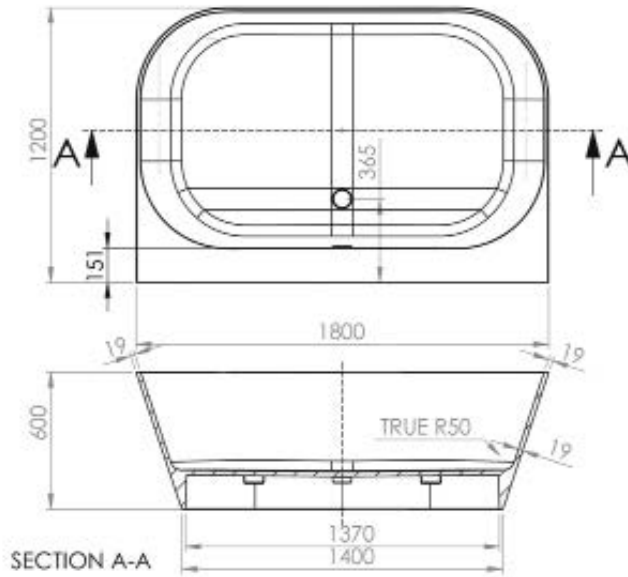

Ölçü (cm)	Ürün Ağırlığı	Beyaz	Renkli
180 / 120	200 kg	6.210 €	6.850 €

Tüm taş küvetlerimiz aşağıdakilerle birlikte teslim edilir:
Küvet renginde Tahliye Vanası, Sifon ve Kaldırma kayışları.

All our Free Stand bathtubs are delivered with the following:
Waste Valve in the color of the Bath, Siphon, & Lifting belts.