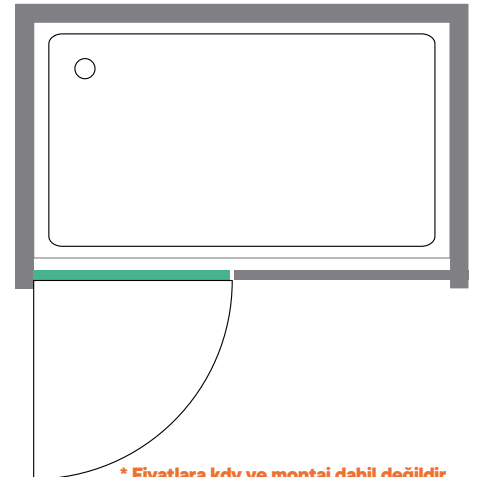

* Fiyatlara kdv ve montaj dahil değildir.