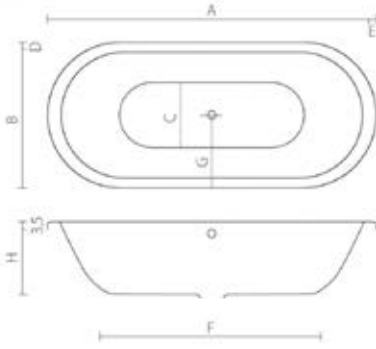

ARTEMIS

BOYUTLAR: 175 | 75 cm, 180 | 80 cm, 190 | 90 cm

[cm]	A	B	C	D	E	F	G	H
Model								
170 x 75	170	75	45	6,5	6,5	102	17	46
180 x 80	180	80	50	7,5	7,5	112	21	48
190 x 90	188	88	60	7,9	7,9	120	24	46