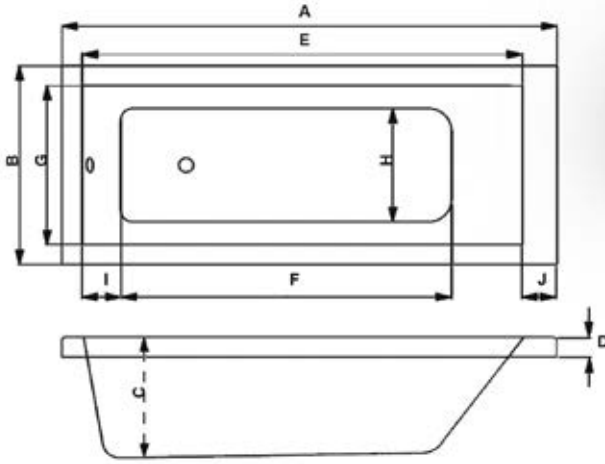

CALI

BOYUTLAR : 110, 120, 130, 140, 150, 160, 170 | 70 cm, 170 | 75 & 160, 170, 180 | 80 cm

	A	B	C	D	E	F	G	H	I	J
110/70	1100	700	400	40	930	620	550	370	70	90
120/70	1200	700	400	40	1030	720	550	370	70	90
130/70	1300	700	400	40	1120	810	550	370	70	100
140/70	1400	700	400	40	1220	910	550	370	70	100
150/70	1500	700	400	40	1280	970	550	370	70	140
160/70	1600	700	400	40	1380	1080	550	370	70	140
160/80	1600	800	430	40	1370	1100	650	500	70	140
170/70	1700	700	390	40	1480	1170	550	380	70	140
170/75	1700	750	400	40	1490	1170	610	430	70	140
170/80	1700	800	400	40	1470	1170	650	480	70	160
180/80	1800	800	390	40	1570	1270	650	470	70	140

Ölçü (cm)	Küvet	Ön Panel	Yan Panel
110 / 70	500 €	90 €	80 €
120 / 70	550 €	90 €	80 €
130 / 70	600 €	90 €	80 €
140 / 70	650 €	90 €	80 €
160 / 70	700 €	90 €	80 €
170 / 70	700 €	90 €	80 €
170 / 75	750 €	90 €	80 €
160 / 80	800 €	90 €	80 €
170 / 80	850 €	90 €	80 €
180 / 80	900 €	90 €	80 €

* Fiyatlara kdv ve montaj dahil değildir.

Özellik	FİYAT
6 Jetli Su Masaj Sistemi	13.350 TL
11 Jetli Su Masaj Sistemi	15.550 TL
Ankastre Küvet Bataryası	10.000 TL
Küvet Yastığı	1.150 TL

*Kumandalı küvet sifonu fiyata dahildir.