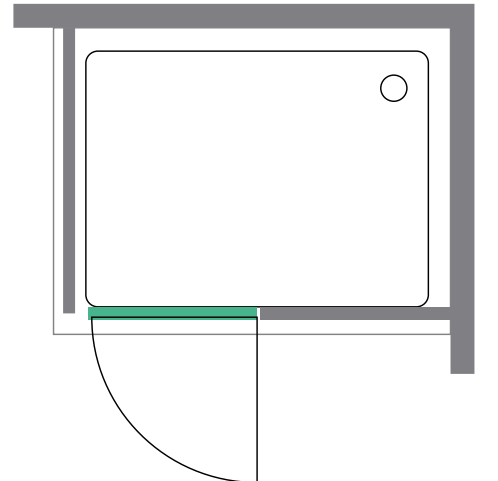

* Fiyatlara kdv ve montaj dahil değildir.