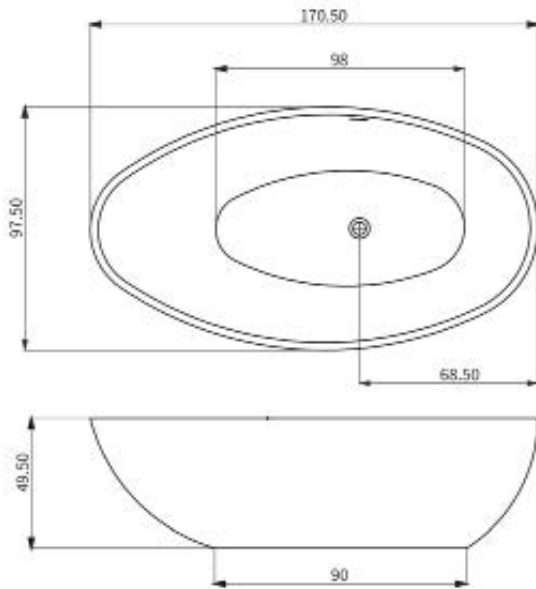

Ölçü (cm)	Ürün Ağırlığı	Beyaz	Renkli
171 / 98	112 kg	3.450 €	3.715 €

Tüm taş küvetlerimiz aşağıdakilerle birlikte teslim edilir:
Küvet renginde Tahliye Vanası, Sifon ve Kaldırma kayışları.

All our Free Stand bathtubs are delivered with the following:
Waste Valve in the color of the Bath, Siphon, & Lifting belts.