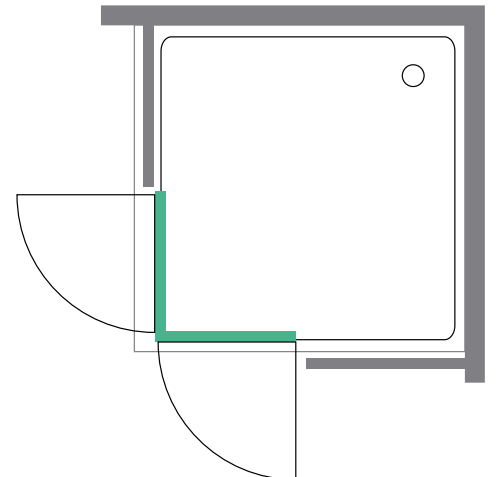

* Fiyatlara kdv ve montaj dahil değildir.