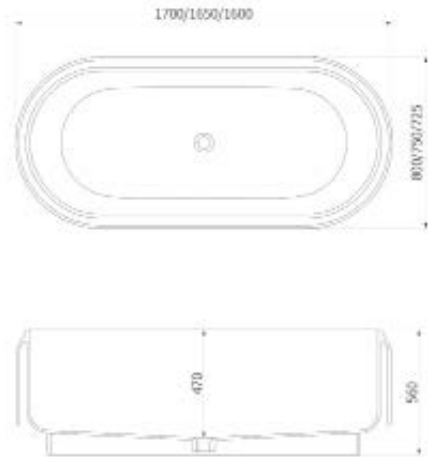

ZENITH

RENKLER : White Glossy/Matt, Black Matt, Green Matt, Grey Dark/light Matt & Pink

SU KAPASİTESİ : 361, 305, 253 Litre

BOYUTLAR : 170 | 80 cm, 165 | 75 cm, 160 | 72,5 cm

Ölçü (cm)	Ürün Ağırlığı	Beyaz	Renkli
160 / 72,5	120 kg	3.810 €	4.055 €
165 / 75	135 kg	4.175 €	4.450 €
170 / 80	145 kg	4.345 €	4.585 €

Tüm taş küvetlerimiz aşağıdakilerle birlikte teslim edilir:
Küvet renginde Tahliye Vanası, Sifon ve Kaldırma kayışları.

All our Free Stand bathtubs are delivered with the following:
Waste Valve in the color of the Bath, Siphon, & Lifting belts.