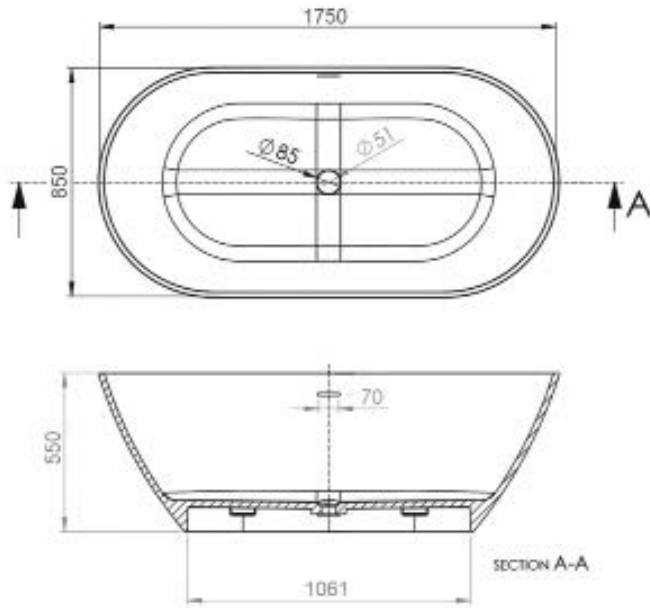

# IONIA

RENKLER : White Glossy/Matt, Black Matt, Green Matt, Grey Dark/light Matt & Pink

SU KAPASİTESİ : 285, 300, 330, 352 Litre

BOYUTLAR : 155 | 75 cm, 160 | 80 cm, 165 | 83 cm, 175 | 85 cm

White  
RAL 9001