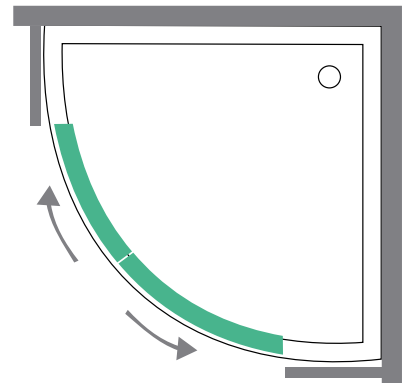

* Fiyatlara kdv ve montaj dahil değildir.