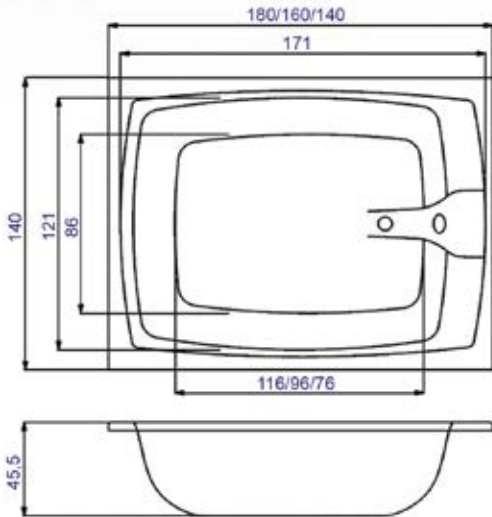

ESLANT

BOYUTLAR : 140 | 140 cm, 160 | 140 cm, 180 | 140 cm,

Ölçü (cm)	Küvet	Ön Panel	Yan Panel
140 / 140	1.300 €	80 €	80 €
160 / 140	1.300 €	90 €	80 €
180 / 140	1.400 €	90 €	80 €

Özellik	FİYAT
16 Jetli Su Masaj Sistemi	17.550 TL
Ankastre Küvet Bataryası	10.000 TL
Küvet Yastığı	1.150 TL

*Kumandalı küvet sifonu fiyata dahildir.

* Fiyatlara kdv ve montaj dahil değildir.