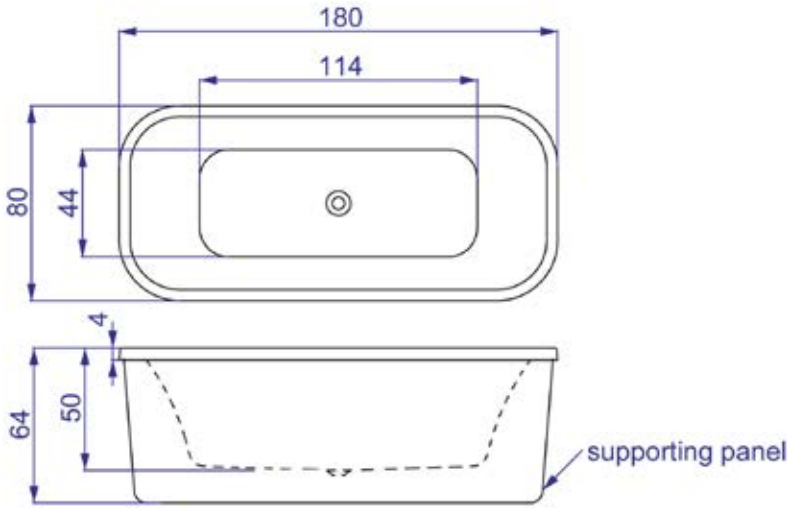

SANTA

BOYUTLAR: 180 | 80 cm

Eksiz paneli

Ölçü (cm)	Küvet	Eksiz Panel
180 / 80	890 €	700 €

Özellik	FİYAT
6 Jetli Su Masaj Sistemi	13.350 TL
11 Jetli Su Masaj Sistemi	15.550 TL
Ankastre Küvet Bataryası	10.000 TL
Küvet Yastığı	1.150 TL

*Kumandalı küvet sifonu fiyata dahildir.

*Ürünün panelli olması durumunda su masaj sistemi uygulanamaz.

* Fiyatlara kdv ve montaj dahil değildir.